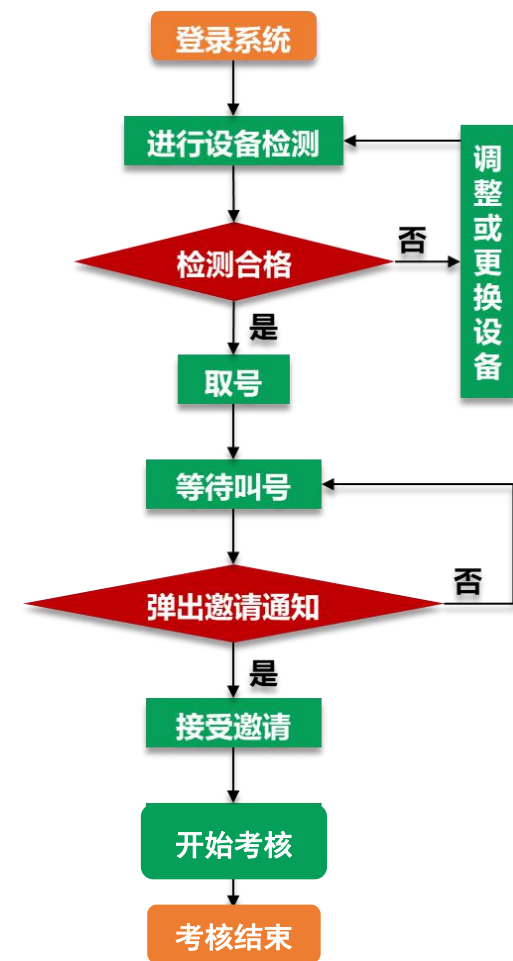

河海大学  
HOHAI UNIVERSITY

C

C

河海大学  
HOHAI UNIVERSITY

6. 建议考生距离主设备  
摄像头约50~60cm

5. 正面电脑摄像头  
保证视频中面部图像清晰

1. 不得过度修饰仪容

2. 不得佩戴墨镜、口罩

3. 不得佩戴帽子、头饰、头发不得遮挡面部

4. 穿着得体

7. 主设备视频中考生界面底端始终不得高于胸部

● REC

<https://www.yjszsms.com/school/10294>