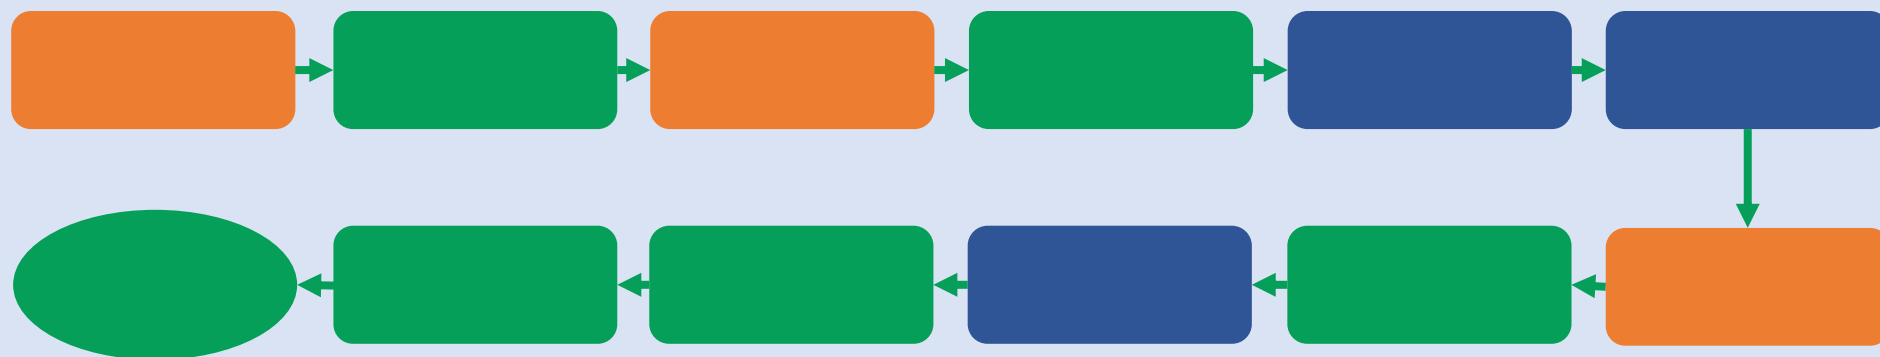

河海大学  
HOHAI UNIVERSITY

C

C

河海大学  
HOHAI UNIVERSITY

6. 建议考生距离主设备  
摄像头约50~60cm

5. 正面电脑摄像头  
保证视频中面部图像清晰

1. 不得过度修饰仪容

2. 不得佩戴墨镜、口罩

3. 不得佩戴帽子、头饰、头发不得遮挡面部

4. 穿着得体

7. 主设备视频中考生界面底端始终不得高于胸部

● REC

<https://www.yjszsms.com/school/10294>