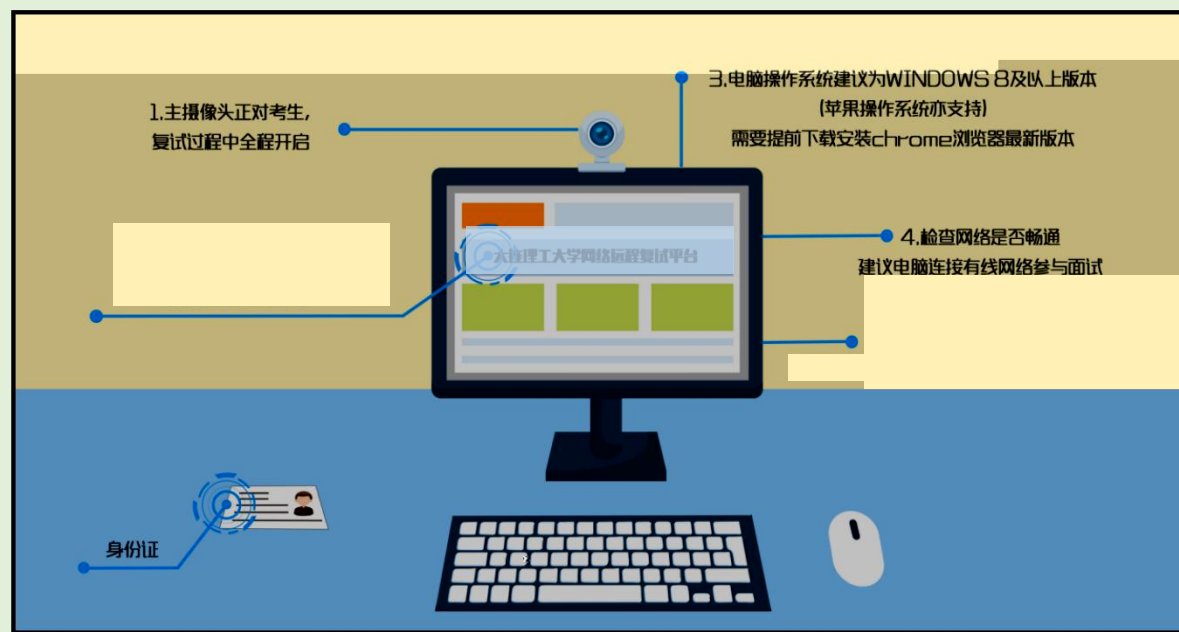

河海大学  
HOHAI UNIVERSITY

C

C

河海大学  
HOHAI UNIVERSITY

6. 建议考生距离主设备  
摄像头约50~60cm

5. 正面电脑摄像头  
保证视频中面部图像清晰

1. 不得过度修饰仪容

2. 不得佩戴墨镜、口罩

3. 不得佩戴帽子、头饰、头发不得遮挡面部

4. 穿着得体

7. 主设备视频中考生界面底端始终不得高于胸部

● REC

<https://www.yjszsms.com/school/10294>

考生登录方式

考生登录方式：考生登录方式分为两种，一种是考生通过考生账号和密码登录，另一种是考生通过考生账号和验证码登录。考生登录成功后，即可进入面试平台。

考生须知

一、考生应当自觉遵守考试工作人员的管理，不得以任何理由妨碍考试工作人员履行职责，不得扰乱考场秩序及网络考试秩序。

考生承诺书

我是参加河海大学2020年硕士研究生复试的考生，我已认真阅读《2020年全国硕士研究生招生工作管理规定》《国家教育考试违规处理办法》《中华人民共和国学位条例》《学位条例暂行实施办法》《网络远程考试考场规则》等有关规定，我认同网络远程复试的形式，并承诺在复试过程中严格遵守相关法律法规和河海大学的相关规定，保证本人所提交的报名信息、证件及其他复试材料真实、准确、可信，如有违纪、作弊、弄虚作假等行为，一经查实，本人愿意承担相应的法律责任，并接受相应的处理。