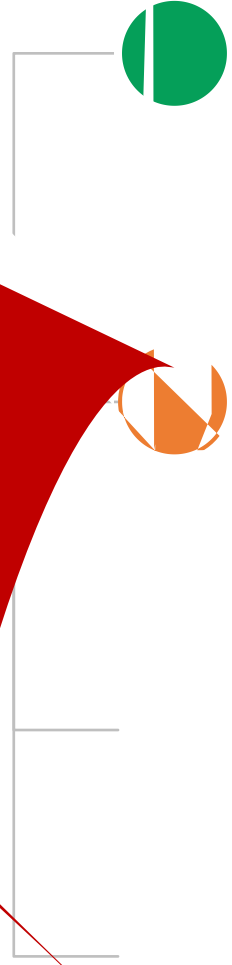

河海大学  
HOHAI UNIVERSITY

C

C

河海大学  
HOHAI UNIVERSITY

6. 建议考生距离主设备  
摄像头约50~60cm

5. 正面电脑摄像头  
保证视频中面部图像清晰

1. 不得过度修饰仪容

2. 不得佩戴墨镜、口罩

3. 不得佩戴帽子、头饰、头发不得遮挡面部

4. 穿着得体

7. 主设备视频中考生界面底端始终不得高于胸部

● REC

<https://www.yjszsms.com/school/10294>